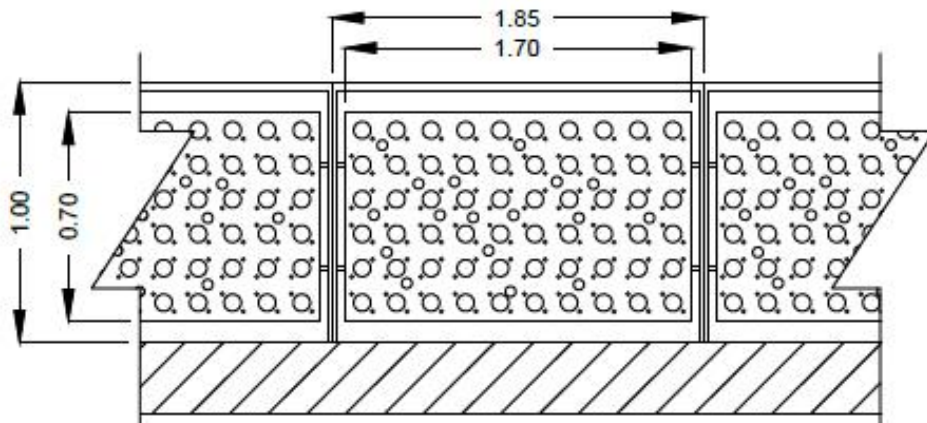

B. CONSTRUCCIÓN PARQUE LINEAL VILLA TRANQUILA

B.7.2 Provisión y colocación de Reja de protección Chapa Cosmos (h=1m)

VISTA LATERAL

VISTA PLANTA

GOBIERNO DE LA PROVINCIA DE BUENOS AIRES
2024 - Año del 75° Aniversario de la gratuidad universitaria en la República Argentina

Hoja Adicional de Firmas
Informe gráfico

Número:

Referencia: Provisión y colocación de Reja de protección Chapa Cosmos (h=1m)

El documento fue importado por el sistema GEDO con un total de 1 pagina/s.